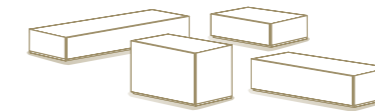

PEOPLE

MODULI A CASSETTI E CASSETTONI / DRAWER AND TALL DRAWER MODULES

L/W 52 | H 19 | P/D 37
L/W 65-131-196 | H 20 | P/D 42
L/W 52-65-131-196 | H 25 | P/D 52
L/W 52-65-131-196 | H 38 | P/D 42