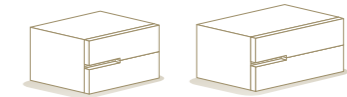

L/W 52-65 | H 39 | P/D 44