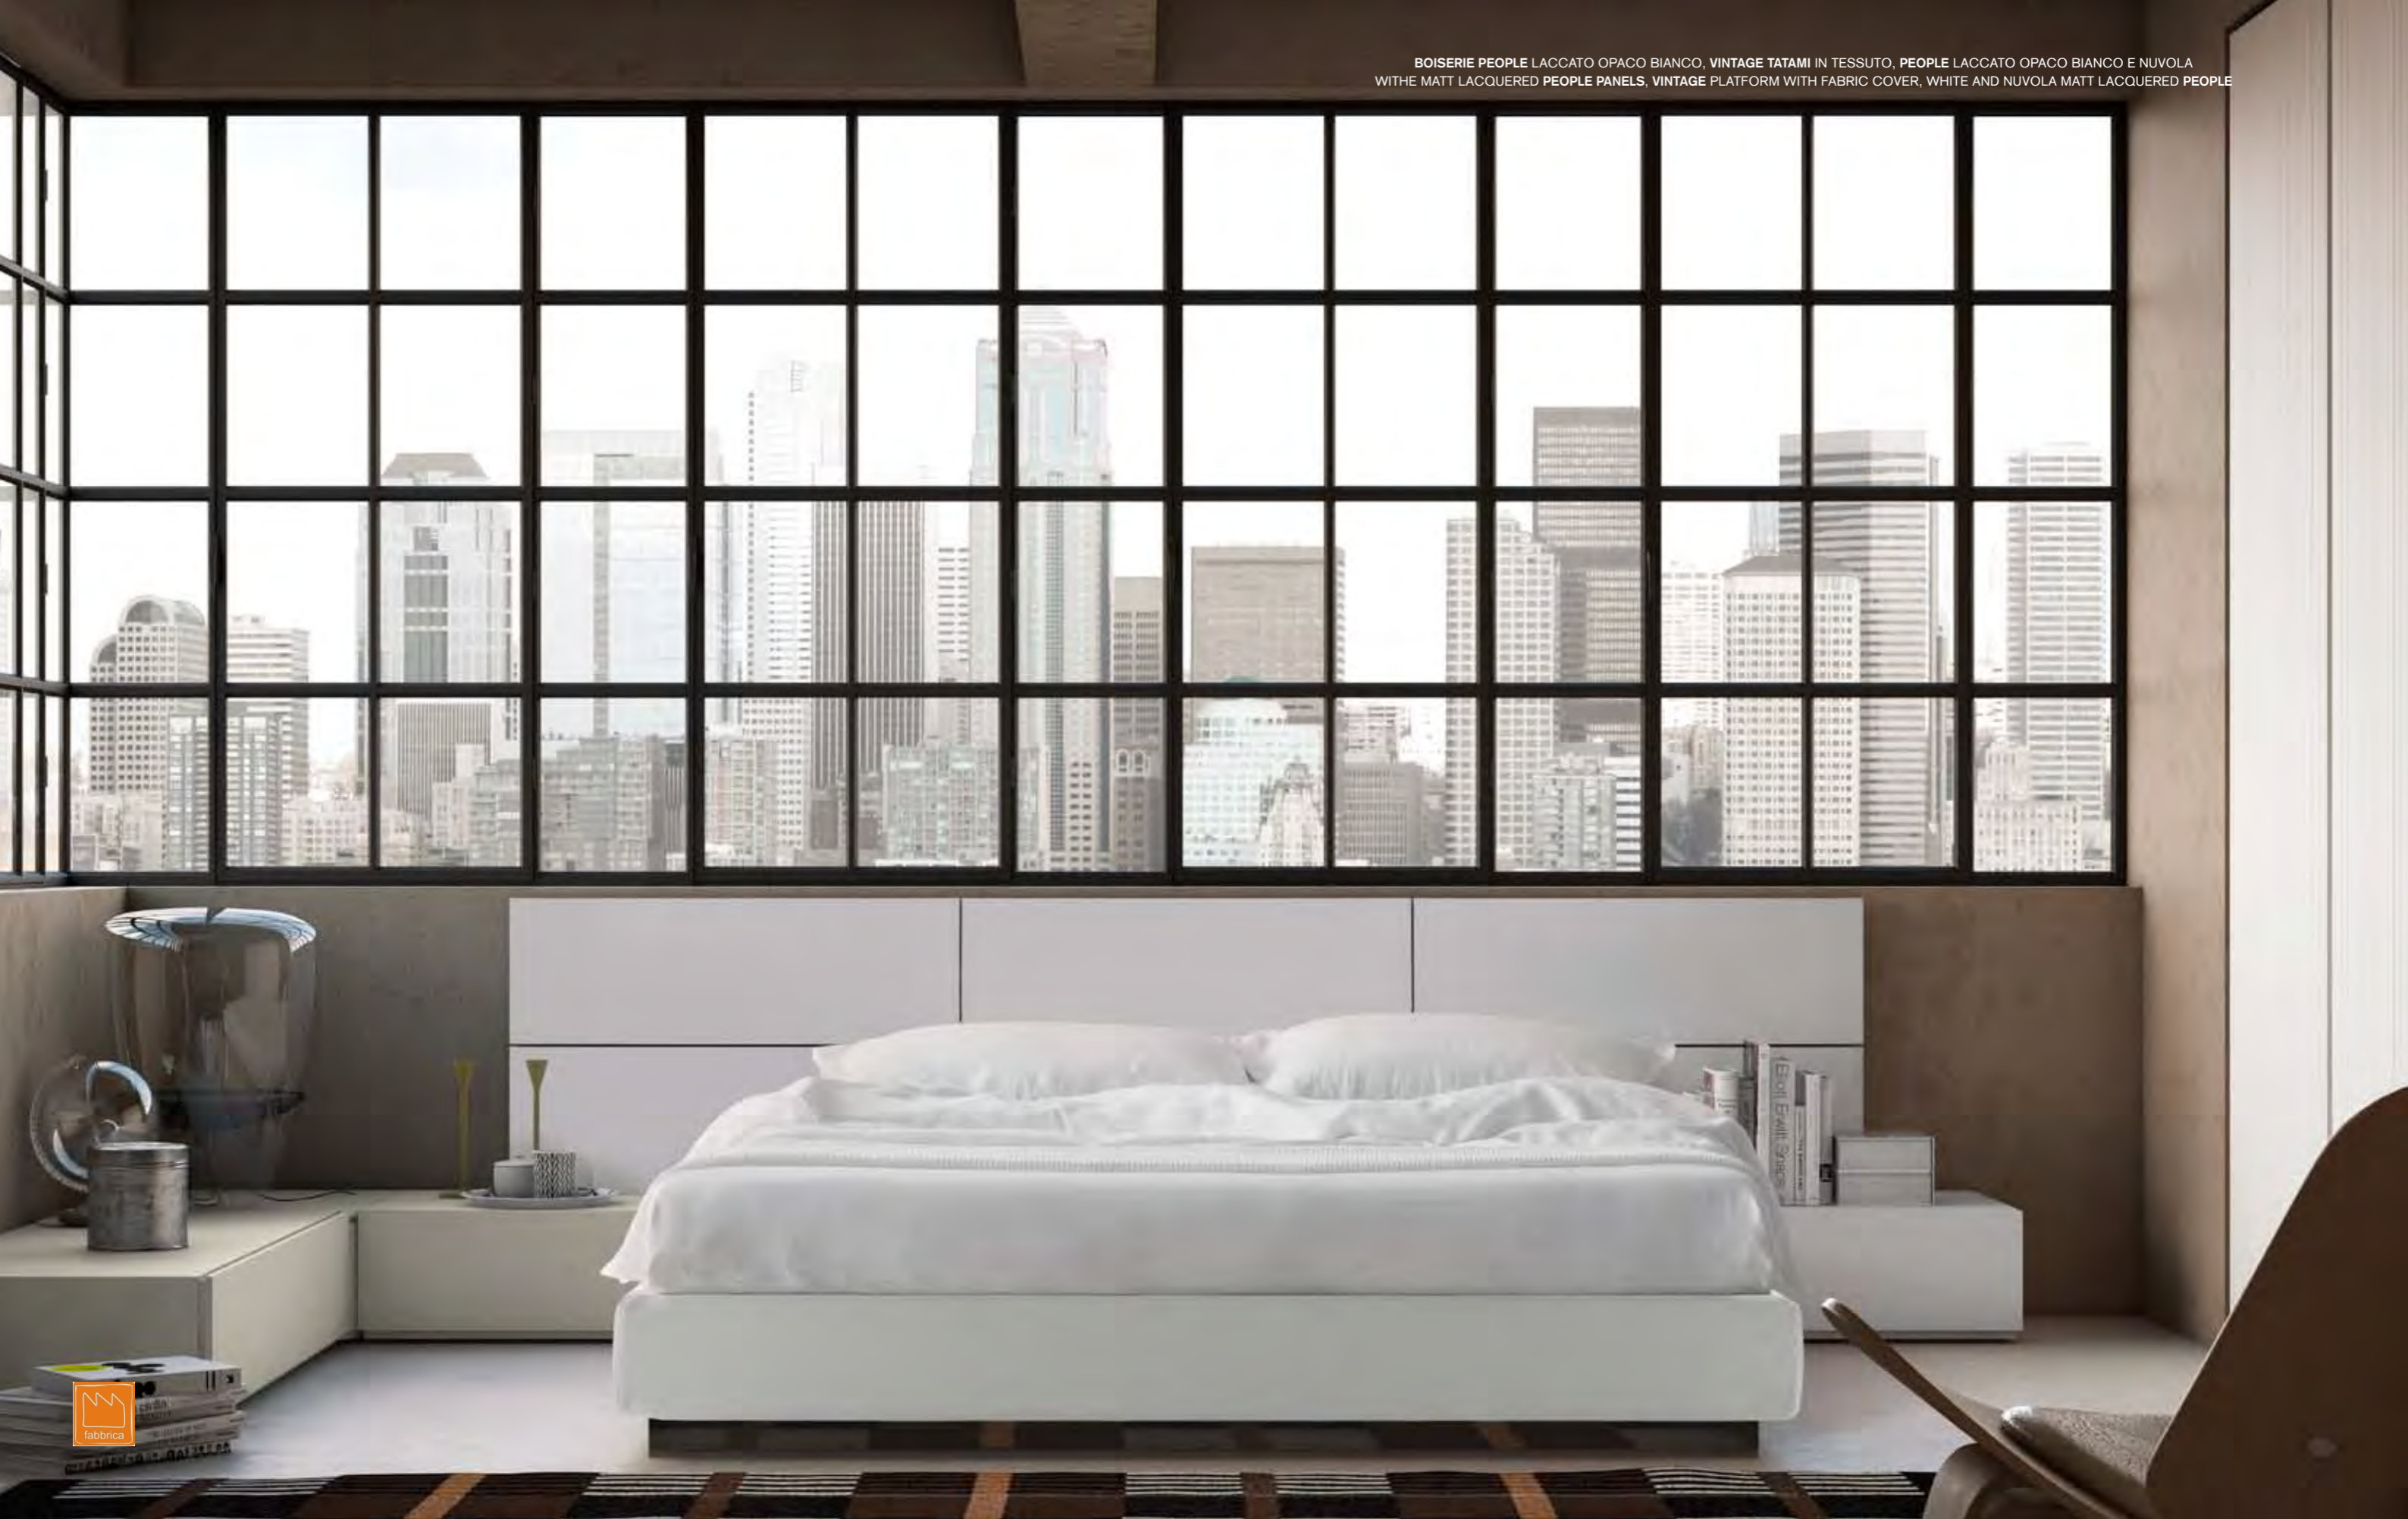

BOISERIE PEOPLE LACCATO OPACO BIANCO, VINTAGE TATAMI IN TESSUTO, PEOPLE LACCATO OPACO BIANCO E NUVOLA
WITH THE MATT LACQUERED PEOPLE PANELS, VINTAGE PLATFORM WITH FABRIC COVER, WHITE AND NUVOLA MATT LACQUERED PEOPLE