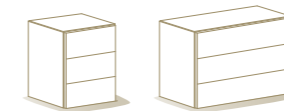

## PLANO

MODULI A CASSETTI / DRAWER MODULES

L/W 40 | H 22 | P/D 45  
L/W 50-60-75-90-120-150-180  
H 22 | P/D 45-55

L/W 40 | H 42 | P/D 45  
L/W 50-60-75-90-120-150-180  
H 42 | P/D 45-55

L/W 40 | H 62 | P/D 45  
L/W 50-60-75-90-120-150-180  
H 62 | P/D 45-55