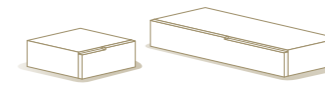

SEGNO

MODULI A CASSETTI / DRAWER MODULES

L/W 52-65-131 | H 25 | P/D 54