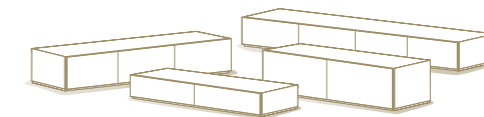

L/W 131-196 | H 20-38 | P/D 42
L/W 131-196-261 | H 25 | P/D 52