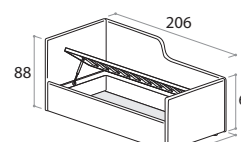

Abaco letti imbottiti e divani letto

CANDY

ELITE

SOMMIER

DESIGN

FLORENCE

LONDON

MANHATTAN

MAX

METRO'

PARIS

DIVANO LETTO SINGOLO

DIVANO LETTO SINGOLO

SINGOLO

SINGOLO

SINGOLO

SINGOLO

SINGOLO

SINGOLO

SINGOLO

PIAZZA E MEZZA

PIAZZA E MEZZA

PIAZZA E MEZZA

PIAZZA E MEZZA

PIAZZA E MEZZA

PIAZZA E MEZZA

PIAZZA E MEZZA

Candy 4

MATRIMONIALE / LARGE

MATRIMONIALE / LARGE

MATRIMONIALE / LARGE

MATRIMONIALE

MATRIMONIALE / LARGE

MATRIMONIALE