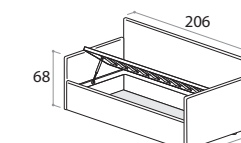

Abaco letti imbottiti e divani letto

CANDY

ELITE

SOMMIER

DESIGN

FLORENCE

LONDON

MANHATTAN

MAX

METRO'

PARIS

DIVANO LETTO SINGOLO

DIVANO LETTO SINGOLO

SINGOLO

SINGOLO

SINGOLO

SINGOLO

SINGOLO

SINGOLO

SINGOLO

PIAZZA E MEZZA

PIAZZA E MEZZA

PIAZZA E MEZZA

PIAZZA E MEZZA

PIAZZA E MEZZA

PIAZZA E MEZZA

PIAZZA E MEZZA

MATRIMONIALE / LARGE

MATRIMONIALE / LARGE

MATRIMONIALE / LARGE

MATRIMONIALE

MATRIMONIALE / LARGE

MATRIMONIALE

Candy 6