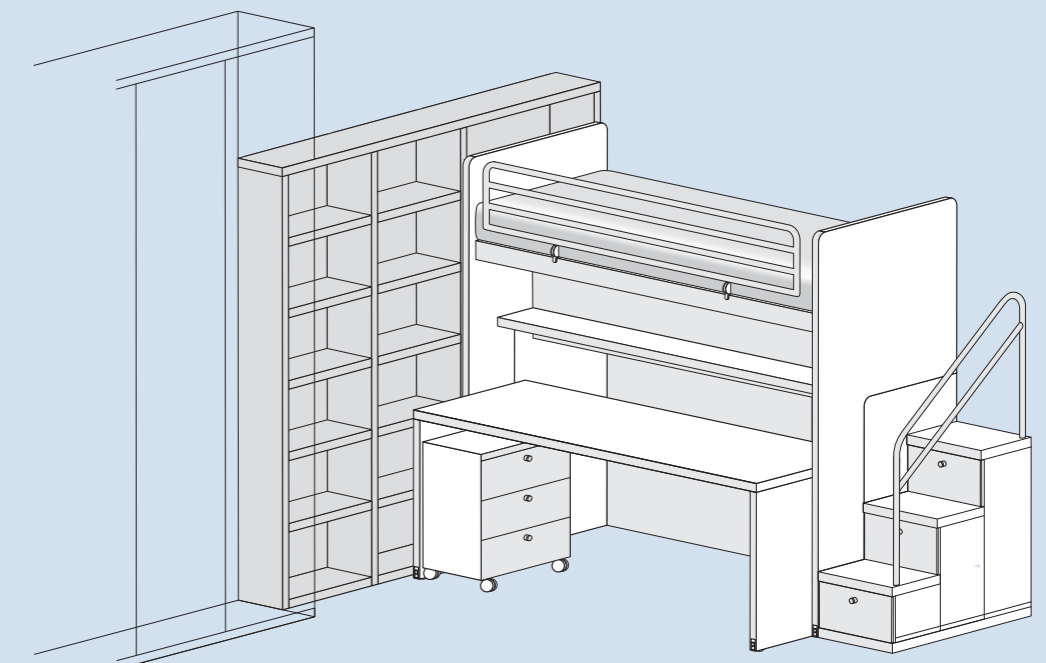

150/195

262

CASTELLO LUNA SCORREVOLE
LARGHEZZA 248 CM. PER
ACCOGLIERE SCRIVANIA
SCORREVOLE, IN ACCOSTAMENTO
A LIBRERIA OVER

SLIDING LUNA BUNK-BED, 248 CM
WIDTH, TO ACCOMODATE A BED,
COMBINED WITH OVER BOOKCASE

Sliding bunk-bed

The best Luna sliding Luna bunk beds. Doimo Cityline presents reliable and safe operating technology with self-stabilising movement without floor rail. Beds feature integrated castors with brake, recessed in the 4cm thickness of the structure.