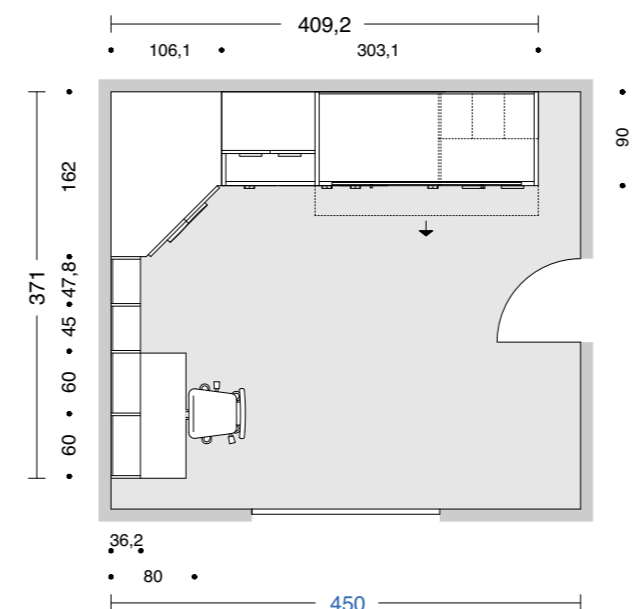

Il soppalco Moving è disponibile in diverse combinazioni realizzabili inserendo letti, giroletti e scrittoi estraibili.

Il letto basso modello Giotto è attrezzato con due capienti cassettoni profondi 60 cm e alti 32 ancorati direttamente alla struttura del letto, ideali per aumentare al massimo il contenimento.

Libreria a spalla Over, tutta spessore 2,8 cm, disponibile in tutti i colori nobilitati di struttura e nelle finiture laccate, con ripiani passo 32 cm oppure sfalsati; il design è garantito dalla foratura delle spalle solo in corrispondenza dei ripiani. La cabina angolare Qik è disponibile in 5 diverse tipologie e dimensioni adattabile ad ogni esigenza di spazio e funzione. I fianchi possono essere profondi 46,4, 59,2 e 96 cm.

La distribuzione ed il numero dei ripiani della cabina sono personalizzabili a piacere, gli interni sono attrezzabili con dotazioni specialistiche come la lampada a led con sensore e varie cassettiere interne.

Le maniglie Slice, disponibili in tutti i colori laccati, personalizzano l'armadio.

La composizione è disponibile anche nella versione laccata con vernici ad acqua. La laccatura viene realizzata in conformità alla normativa EN 71.3. Ciò è frutto di un impegno a favore dell'ambiente ma anche di una costante attenzione alla qualità di vita e alla salute del bambino.

401