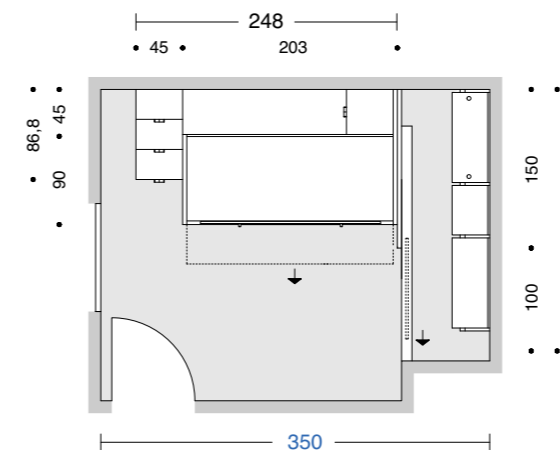

The Luna fixed bunk bed with two-coloured headboard and footboard is available in different types created by mixing the platforms in bed rear and side or front ladders.

The curtains available in a variety of different colours create a storage space and room to play dedicated to the child.

All the Doimo Cityline beds feature orthopaedic bases with wooden slats.

Optional tip-up protection for easier bed making equipped with safety mechanism to prevent accidental opening.

The 4 cm thickness of all the structural parts of the beds is a Doimo Cityline distinguishing feature.

Side ladder available in various models with two or three steps, storage units or open-front compartments; its width can be reduced as required.

The platform in bed rear is available with open front to be fitted as you wish or with a spacious integrated bookcase.

The safety mechanism can be of white colour or aluminium, upon request.

Anta Magica is made to measure, both in terms of width and height, and the inclination angle can also be selected. Available in different faced finishes, lacquered or in glass, in panel or frame versions.

The inside of the closet can be fitted out with the Ta-Tac vertical rack system or with the upright Free System - free-standing or wall-mounted. Both solutions make it possible to reconfigure the fittings as required, without the need to drill any further holes.

The anta Magica is the ideal solution to transform a recess in an equipped walk-in closet to measure.

The composition is available even in lacquered version with water paints. Any lacquering is done in compliance with EN 71.3 standard; this is the upshot of a commitment in favour of the environment, but also of close focus on the quality of life and health of the child.