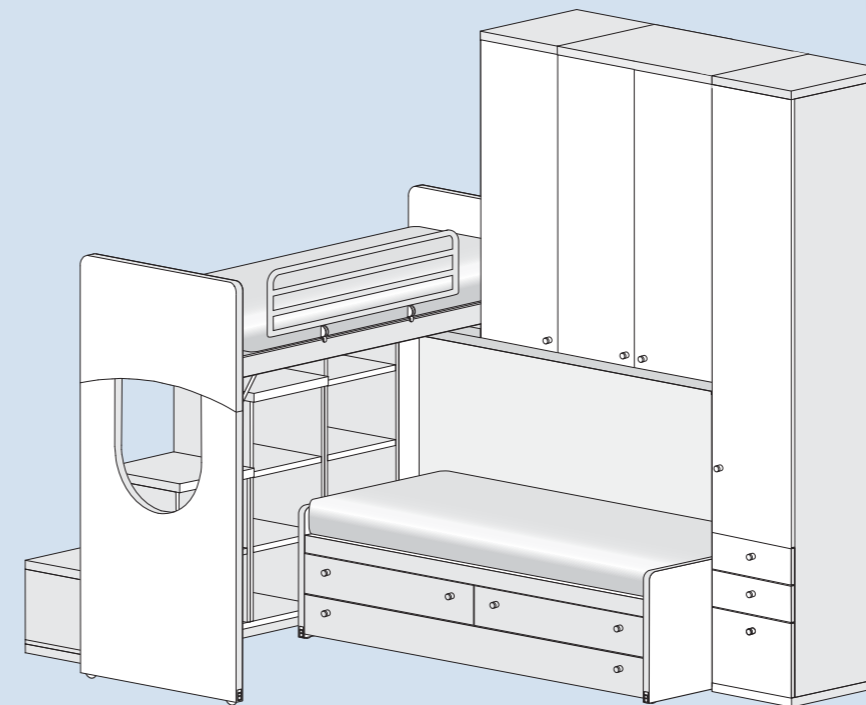

SMART CORNER LOFT-BED WITH TWO 60 CM WIDTH MODULES, CONFIGURED WITH TWO BEDS AND A BOOKCASE UNDER THE BRIDGE

SOPPALCO ANGOLARE GIOTTO CON UN MODULO DA 90 CM E UNO DA 45 CM, CONFIGURATO CON DUE LETTI E TERZO LETTO ESTRAIBILE