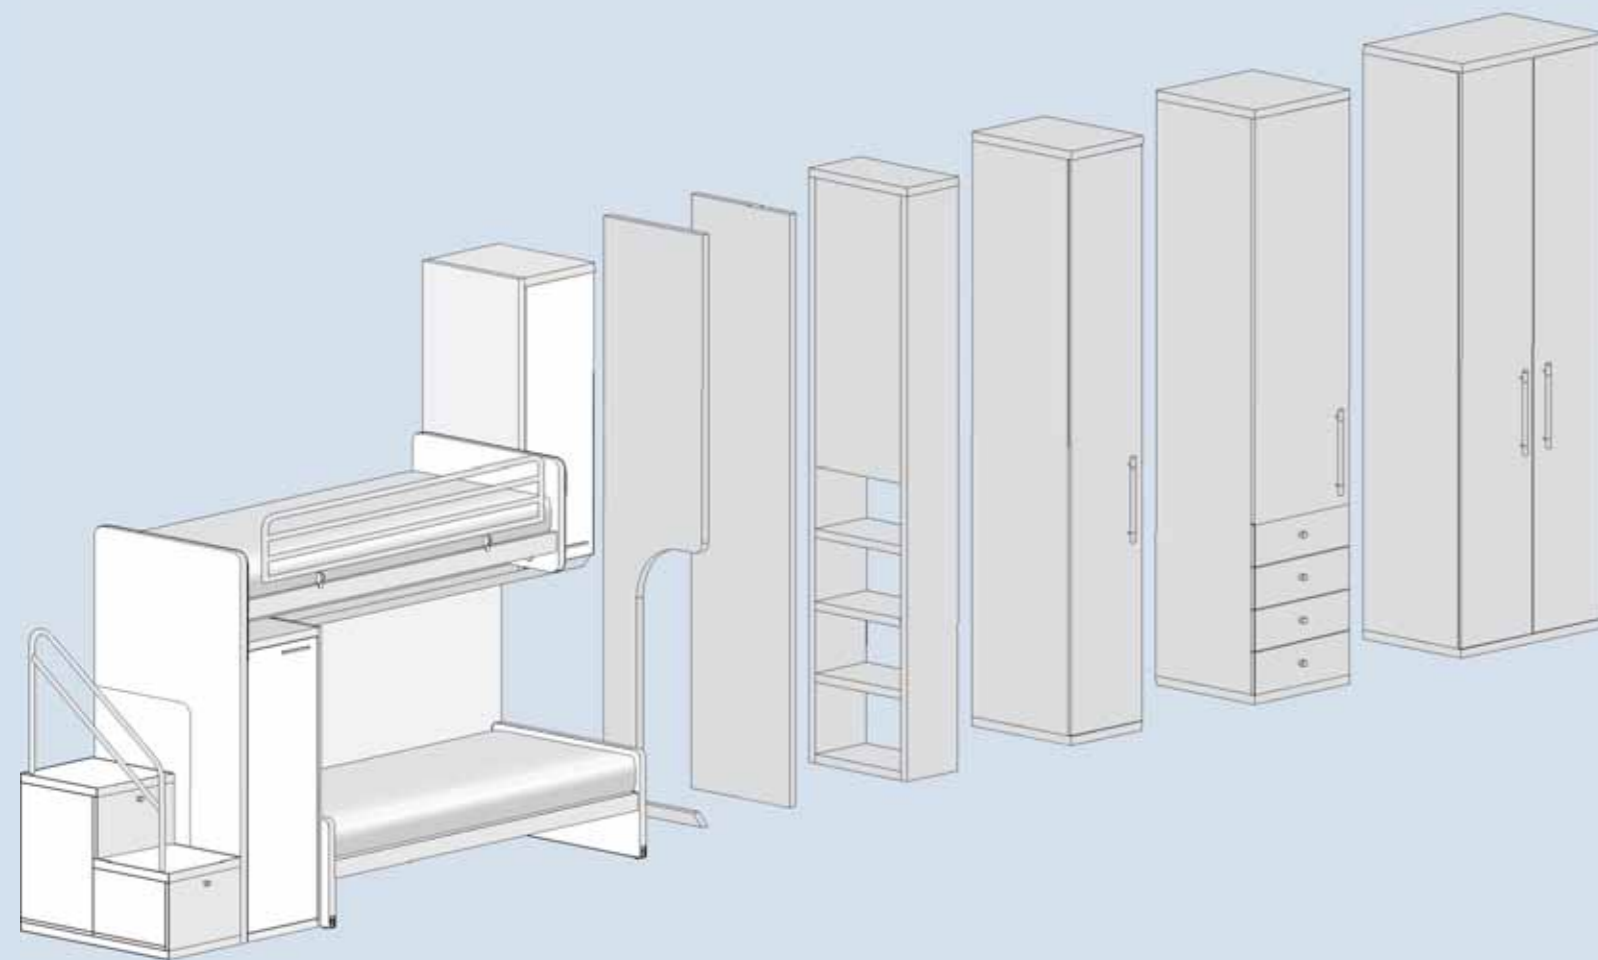

OTTANIO

TORTORA

BIANCO

ROVERE

IL SOPPALCO SCORREVOLE LINEARE

Il soppalco scorrevole lineare può essere richiesto in due differenti versioni: modello Luna o modello Moving. Luna è disponibile in tre tipologie che si differenziano per la dimensione dei contenitori, ed è caratterizzato dalla scaletta laterale e dai moduli armadio a terra profondi 90 cm. Il modello Moving, con contenitori larghi 90 cm, ha la scaletta libreria a scomparsa incorporata posteriormente nella struttura del soppalco. Entrambi montano un sistema di scorrimento brevettato.