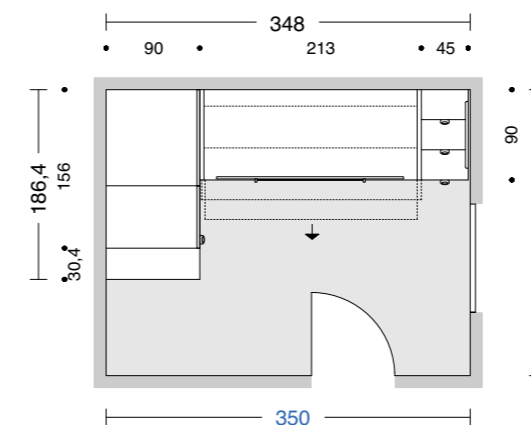

The Luna sliding bunk bed is patented®. No need to fit bottom runners. When closed, the depth is 90 cm, when open 135. The castors with brake are integrated thanks to the 4 cm thickness of the structure. The lock and release mechanism is easy to reach. All the Doimo Cityline beds feature orthopaedic bases with wooden slats. Optional tip-up protection for easier bed making equipped with safety mechanism to prevent accidental opening. The 4 cm thickness of all the structural parts of the beds is a Doimo Cityline distinguishing feature. Side ladder available in various models with two or three steps, storage units or open-front compartments; its width can be reduced as required. The sliding Luna bunk bed® is available in various configurations by inserting beds, pull-out bed surrounds and writing desk available as required. The safety mechanism and handrail can be of white colour or aluminium, upon request.

Kubo closet 90 cm depth, made in six width versions to cater to all size requirements. Up to 5 cubic metre storage space: the same storage capacity of a sliding three-door closet in a very compact space. Swing fronts available with straight or postformed edge. Shelf distribution and number inside the closet can be personalised as required. The closets can be equipped as required with a variety of optional accessories to meet your needs, including the LED light with sensor and the drawer units. The Kubo closet structure is available in all sample-range faced colours. 4 cm thick end bookcase, available in all faced colours.

The pull-out writing desk has an overall thickness of 4 cm and is equipped with a supporting metal bar to last in time.

The composition is available even in lacquered version with water paints. Any lacquering is done in compliance with EN 71.3 standard; this is the upshot of a commitment in favour of the environment, but also of close focus on the quality of life and health of the child.

GERMOGLIO

TORTORA

BIANCO