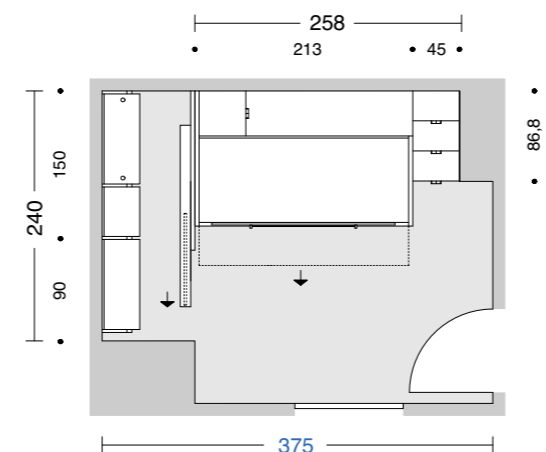

Letto a castello Luna con anta Magica

Luna bunk-bed with anta Magica

Il letto a castello Luna fisso, con testiera e pediera bicolore, è disponibile in diverse tipologie ottenibili mixando le diverse pedane retro letto e le scalette laterali o frontali.

Le tendine, disponibili a richiesta in molti colori a scelta, creano un ambiente di gioco pensato per il bambino e ideale per il contenimento.

Tutti i letti Doimo Cityline montano reti ortopediche con doghe in legno.

Protezione ribaltabile opzionale per agevolare il riassetto del letto dotata di chiusura di sicurezza per evitarne l'apertura accidentale.

Per le mamme più apprensive ed i bambini più vivaci sono disponibili anche delle protezioni supplementari in PVC da fissare direttamente al soffitto grazie ad un pratico sistema di aggancio. In tal caso se abbinata alla protezione ribaltabile tale funzione non è più usufruibile.

Lo spessore 4 cm su tutte le parti strutturali dei letti è la caratteristica che contraddistingue Doimo Cityline.

Scaletta laterale disponibile in diversi modelli a due o tre gradini con cassettoni o vani a giorno; quest'ultima è riducibile in larghezza a richiesta.

La pedana retro letto è disponibile a giorno, da completare a piacere, oppure con una capiente libreria incorporata.

La protezione può essere richiesta di colore bianco o alluminio.

L'anta Magica è realizzata a misura sia in larghezza che in altezza ed è possibile definirne anche l'angolo d'inclinazione. Proposta in diverse finiture nobilitate, laccate o in vetro, a pannello oppure a telaio.