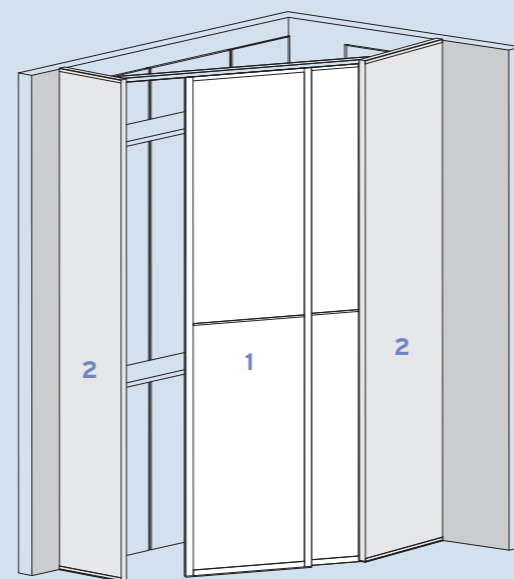

ANGOLI FUORI SQUADRA

OUT OF SQUARE CORNERS