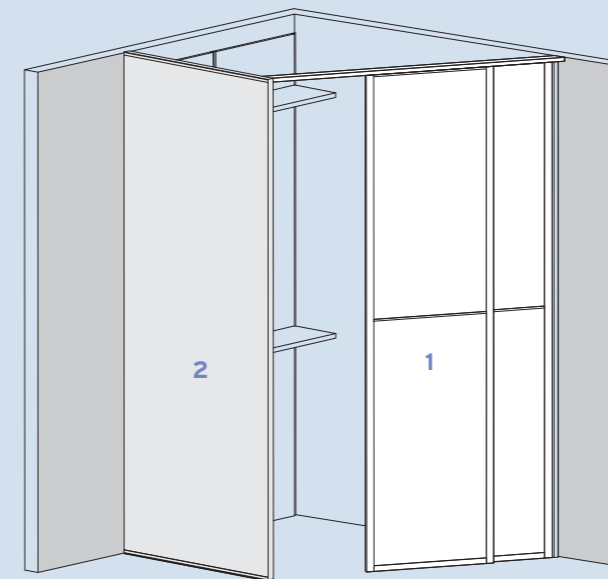

ANGOLI A 90° CON APERTURA FUORI SQUADRA

90° ANGLES WITH OUT OF SQUARE CORNERS