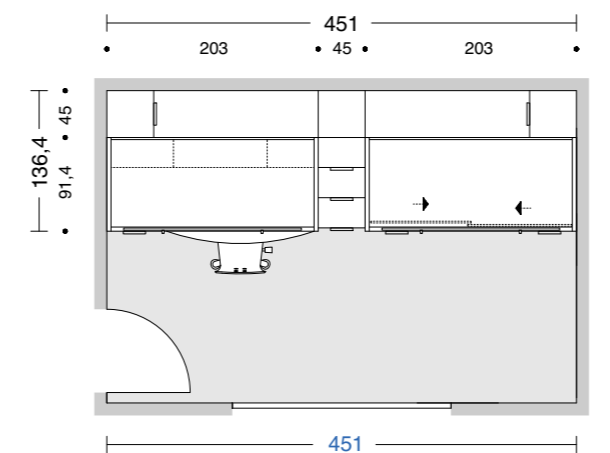

The Line bunk bed with two-coloured headboard and footboard is available in different types created by mixing beds, writing desks, bookcases and closets to be floor mounted and side or front ladders.

The sliding closet for the bunk bed Kombo model in 90 cm depth is available with faced, lacquered or methacrylate doors.

All the Doimo Cityline beds feature orthopaedic bases with wooden slats. Optional tip-up protection for easier bed making equipped with safety mechanism to prevent accidental opening.

The safety mechanism can be of white colour or aluminium, upon request.

The 4 cm thickness of all the structural parts of the beds is a Doimo Cityline distinguishing feature.

Side and central ladder available in various models with two or three steps, storage units or open-front compartments; its width can be reduced as requested.

The platform in bed rear has an overall thickness of 4 cm and is equipped with a supporting metal bar to ensure the highest sturdiness.

The writing desk fastened to the bed structure has an overall thickness of 4 cm. The bookcase is placed at rear of the writing desk and accommodates three Qik modules, 45, 60, 90cm width, with 2,5cm thick shelves.

The composition is available even in lacquered version with water paints. Any lacquering is done in compliance with EN 71.3 standard; this is the upshot of a commitment in favour of the environment, but also of close focus on the quality of life and health of the child.

The composition is available even in lacquered version with water paints. Any lacquering is done in compliance with EN 71.3 standard; this is the upshot of a commitment in favour of the environment, but also of close focus on the quality of life and health of the child.

The composition is available even in lacquered version with water paints. Any lacquering is done in compliance with EN 71.3 standard; this is the upshot of a commitment in favour of the environment, but also of close focus on the quality of life and health of the child.

The composition is available even in lacquered version with water paints. Any lacquering is done in compliance with EN 71.3 standard; this is the upshot of a commitment in favour of the environment, but also of close focus on the quality of life and health of the child.

The composition is available even in lacquered version with water paints. Any lacquering is done in compliance with EN 71.3 standard; this is the upshot of a commitment in favour of the environment, but also of close focus on the quality of life and health of the child.

TORTORA

MAGNOLIA

BIANCO

GRACE