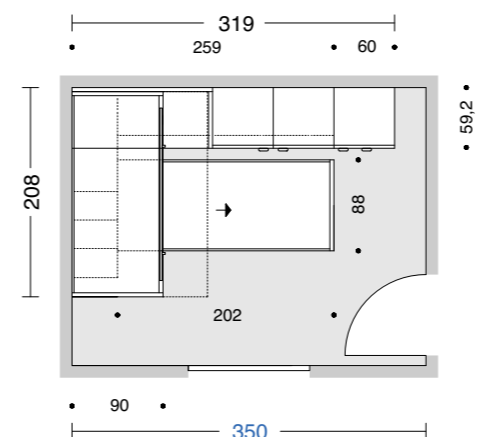

La protezione e il corrimano possono essere richiesti di colore bianco o alluminio. Lo spessore 4 cm su tutte le parti strutturali dei letti è la caratteristica che contraddistingue Doimo Cityline.

La libreria con ante scorrevoli sotto ponte, profonda 46,4 cm, sostituisce lo schienale del ponte e offre tanto contenimento a portata di mano.

Il letto Giotto con giroletto modello Chat su ruote piroettanti, dotato di rete a doghe e testiera sagomata spessore 4 cm, può essere realizzato in molti colori nobilitati e laccati a campionario.

La colonna Qik con 4 cassetti è solo una delle moltissime soluzioni integrabili con i soppalchi angolari.

L'armadio ad ante battenti Qik è caratterizzato dalla base e dal coperchio spessore 4 cm personalizzabili in tutti i colori nobilitati e laccati. Un'ulteriore scelta di design.

Gli armadi Qik possono essere adattati alle varie esigenze grazie ai numerosi accessori opzionali tra cui scegliere, come la lampada a led con sensore, il servetto estraibile e varie cassettiere interne.

I frontali battenti sono disponibili con bordo dritto oppure postformato.

La composizione è disponibile anche nella versione laccata con vernici ad acqua. La laccatura viene realizzata in conformità alla normativa EN 71.3. Ciò è frutto di un impegno a favore dell'ambiente ma anche di una costante attenzione alla qualità di vita e alla salute del bambino.

403