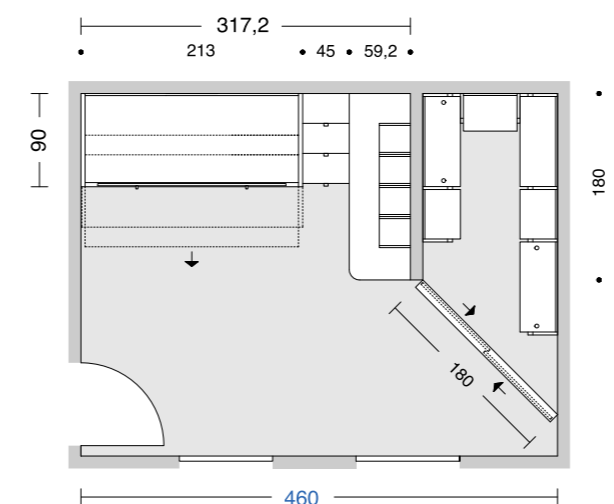

The Luna sliding bunk bed is patented®. No need to fit bottom runners. When closed, the depth is 90 cm, when open 135 cm. The castors with brake are integrated thanks to the 4 cm thickness of the structure. The lock and release mechanism is easy to reach. All the Doimo Cityline beds feature orthopaedic bases with wooden slats. Optional tip-up protection for easier bed making equipped with safety mechanism to prevent accidental opening. The 4 cm thickness of all the structural parts of the beds is a Doimo Cityline distinguishing feature. Side ladder available in various models with two or three steps, storage units or open-front compartments; its width can be reduced as required. The sliding Luna bunk bed® is available in various configurations by inserting beds, pull-out bed surrounds and writing desk available as required. The safety mechanism can be of white colour or aluminium, upon request.

anta Magica is made to measure, both in terms of width and height, and the inclination angle can also be selected. Available in different faced finishes, lacquered or in glass, in panel or frame versions. The inside of the closet can be fitted out with the Ta-Tac vertical rack system or with the upright Free System - free-standing or wall-mounted. Both solutions make it possible to reconfigure the fittings as required, without the need to drill any further holes. The anta Magica is the ideal solution to transform a recess in an equipped walk-in closet to measure.

The corner writing desk has an overall thickness of 4cm and is shaped to personalised drawing. Honeycomb wall units, available in different dimensions, with or without partitions, with open fronts or with doors, made in all the sample-range faced and lacquered colours. Second Giotto floor long-drop bed with third pull-out bed.

The composition is available even in lacquered version with water paints. Any lacquering is done in compliance with EN 71.3 standard; this is the unshot of a commitment in favour of the environment, but also of close focus of life and health of the child.