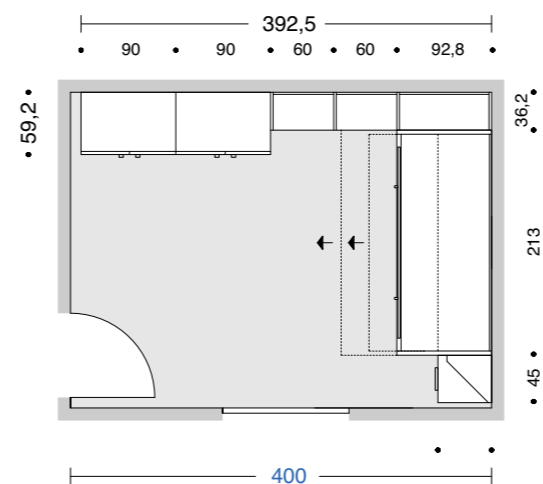

Il letto a castello Luna scorrevole® è brevettato e non necessita di guide a pavimento. Chiuso occupa 90 cm in profondità, aperto 135.
Le ruote con freno sono a scomparsa grazie allo spessore 4 cm della struttura. Il meccanismo di bloccaggio e sbloccaggio è facilmente raggiungibile.
Tutti i letti Doimo Cityline montano reti ortopediche con doghe in legno. Protezione ribaltabile opzionale per agevolare il riassetto del letto, dotata di chiusura di sicurezza per evitarne l'apertura accidentale.
Lo spessore 4 cm su tutte le parti strutturali dei letti è la caratteristica che contraddistingue Doimo Cityline.
Scaletta laterale disponibile in diversi modelli a due o tre gradini con cassettoni o vani a giorno; quest'ultima è riducibile in larghezza a richiesta.
Il castello Luna scorrevole® è disponibile in diverse combinazioni realizzabili inserendo letti, giroletti e scrittoio estraibili disponibili a piacimento.
La protezione può essere richiesta di colore bianco o alluminio.

L'armadio ad ante battenti Qik è caratterizzato dalla base e dal coperchio spessore 4 cm personalizzabili in tutti i colori nobilitati e laccati. Un'ulteriore scelta di design.

Frontali battenti disponibili con bordo dritto oppure postformato. Gli armadi Qik possono essere adattati alle varie esigenze grazie ai numerosi accessori opzionali tra cui scegliere, come la lampada a led con sensore, il servetto estraibile e varie cassettiere interne.

Scrittoio estraibile realizzato interamente in spessore 4 cm dotato di barra di sostegno in metallo per garantire solidità nel tempo.

Libreria a spalla Over, tutta spessore 2,8 cm, disponibile in tutti i colori nobilitati di struttura e nelle finiture laccate, con ripiani passo 32 cm oppure sfalsati; il design è garantito dalla foratura delle spalle solo in corrispondenza dei ripiani.

La composizione è disponibile anche nella versione laccata con vernici ad acqua. La laccatura viene realizzata in conformità alla normativa EN 71.3. Ciò è frutto di un impegno a favore dell'ambiente ma anche di una costante attenzione alla qualità di vita e alla salute del bambino.

The Luna sliding bunk bed is patented®. No need to fit bottom runners. When closed, the depth is 90 cm, when open 135 cm.

The castors with brake are integrated thanks to the 4 cm thickness of the structure. The lock and release mechanism is easy to reach.

All the Doimo Cityline beds feature orthopaedic bases with wooden slats.

Tip-up protection for easier bed making equipped with safety mechanism to prevent accidental opening.

The 4 cm thickness of all the structural parts of the beds is a Doimo Cityline distinguishing feature.

Side ladder available in various models with two or three steps, storage units or open-front compartments; its width can be reduced as required.

The sliding Luna bunk bed® is available in various configurations by inserting beds, pull-out bed surrounds and writing desk available as required.