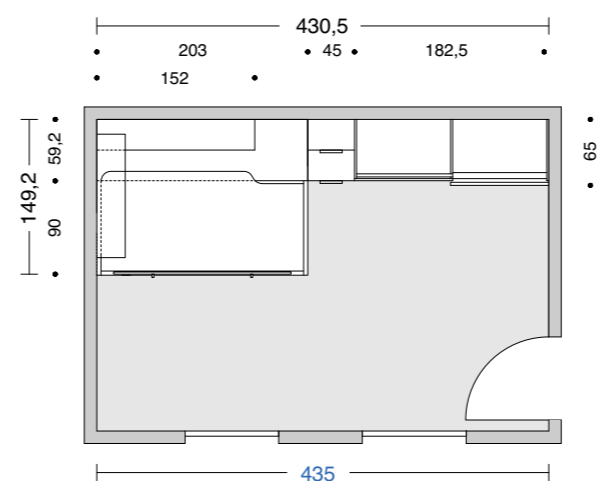

Giotto bunk bed with top writing desk, two-coloured headboard and footboard, complete with a 60cm depth bookcase-platform in bed rear and integrated small bench inside the platform.

Curtains available in a variety of different colours to create a protected environment dedicated to the night area.

Giotto bunk bed can be coordinated with a pull-out bed or spacious independent large drawers mounted on castors, with handles upon request.

All the Doimo Cityline beds feature orthopaedic bases with wooden slats.

The 4 cm thickness of all the structural parts of the beds is a Doimo Cityline distinguishing feature.

The side ladder is available in two models - with one or two step large drawers. The writing desk has an overall thickness of 4 cm and is equipped with a supporting metal bar to ensure sturdiness.

The Lord closet structure, with 2.5 cm thickness throughout, is available in faced finish and, on request, with lacquered outer sides.

4 cm thick shelves available, like the back, in structural faced colours.

The Lord sliding closet is available with full panel or multi-section doors; here shown with two, three or four symmetrical or differently aligned sections. Each section can be personalised as required by choosing among numerous faced and lacquered colours.

The Lord closets can be equipped as required with a variety of optional accessories to meet your needs, including the LED light with sensor, pull-down coat-hanger unit and different inner storage units.

The composition is available even in lacquered version with water paints. Any lacquering is done in compliance with EN 71.3 standard; this is the upshot of a commitment in favour of the environment, but also of close focus on the quality of life and health of the child.