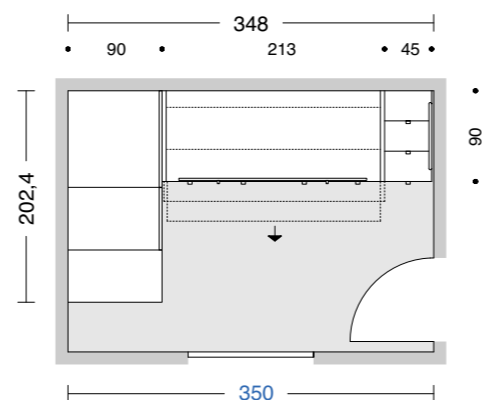

Castello Luna scorrevole con cabina Kubo

Luna sliding bunk-bed with Kubo walk-in closet

303

Il letto a castello Luna scorrevole® è brevettato e non necessita di guide a pavimento. Chiuso occupa 90 cm in profondità, aperto 135. Le ruote con freno sono a scomparsa grazie allo spessore 4 cm della struttura. Il meccanismo di bloccaggio e sbloccaggio è facilmente raggiungibile. Tutti i letti Doimo Cityline montano reti ortopediche con doghe in legno. Protezione ribaltabile opzionale per agevolare il riassetto del letto, dotata di chiusura di sicurezza per evitarne l'apertura accidentale. Lo spessore 4 cm su tutte le parti strutturali dei letti è la caratteristica che contraddistingue Doimo Cityline. Scaletta laterale disponibile in diversi modelli a due o tre gradini con cassettoni o vani a giorno; quest'ultima è riducibile in larghezza a richiesta. Il castello Luna scorrevole® è disponibile in diverse combinazioni realizzabili inserendo letti, giroletti e scrittoio estraibili disponibili a piacimento. La protezione e il corrimano possono essere richiesti di colore bianco o alluminio.