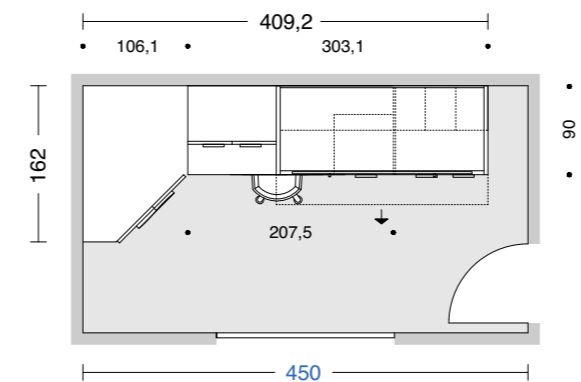

Lo spessore 4 cm su tutte le parti strutturali dei letti è la caratteristica che contraddistingue Doimo Cityline.

Scaletta e pedana posteriori incorporate nella struttura del letto e utilizzate anche come libreria.

Lo scrittoio profondo 90 cm è realizzato in spessore 4 cm e fissato alla struttura del soppalco.

Il soppalco Moving è disponibile in diverse combinazioni realizzabili inserendo letti, giroletti e scrittoi estraibili.

La cabina angolare Qik è disponibile in 5 diverse tipologie e dimensioni adattabile ad ogni esigenza di spazio e funzione. I fianchi possono essere profondi 46,4, 59,2 e 90 cm.

La distribuzione ed il numero dei ripiani della cabina sono personalizzabili a piacere, gli interni sono attrezzabili con dotazioni specialistiche come la lampada a led con sensore e varie cassettiere interne.

Le maniglie Slice, disponibili in tutti i colori laccati, personalizzano l'armadio.

Le ante battenti sono disponibili anche con telaio alluminio, naturale o verniciato bianco, fino a 4 settori; ogni anta dell'armadio può essere personalizzata nelle finiture nobilitate, laccato liscio o materico.

La composizione è disponibile anche nella versione laccata con vernici ad acqua. La laccatura viene realizzata in conformità alla normativa EN 71.3. Ciò è frutto di un impegno a favore dell'ambiente ma anche di una costante attenzione alla qualità di vita e alla salute del bambino.

402