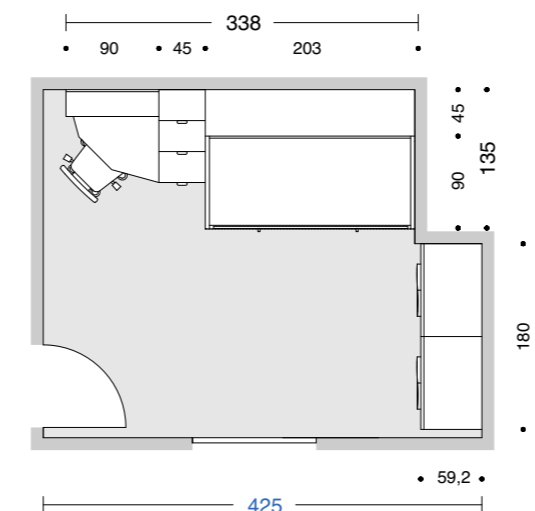

Castello Giotto con armadio Qik

Giotto bunk-bed with Qik closet

902

Il letto a castello Giotto, con testiera e pediera bicolore, è disponibile in diverse tipologie ottenibili mixando le diverse pedane retro letto e le scalette laterali o frontali.