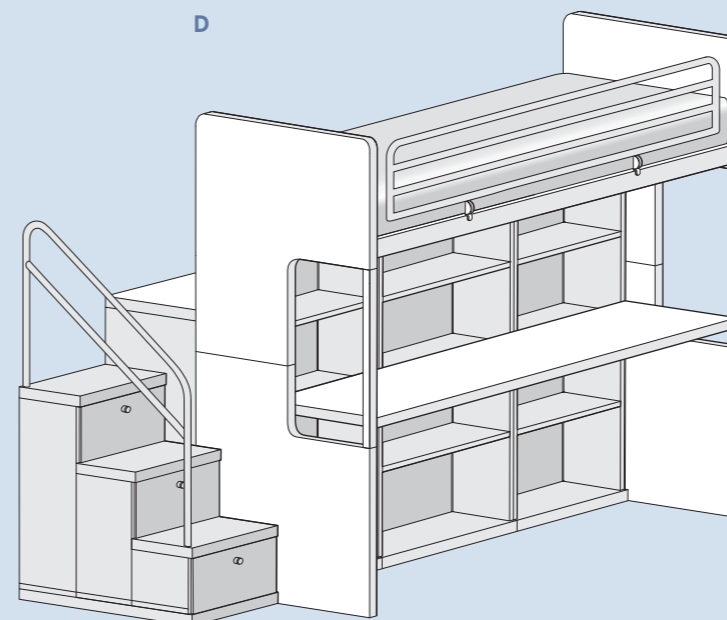

IL CASTELLO FISSO

Il castello fisso di Doimo Cityline è un concetto avanzato di letto a castello che accompagna la crescita del bambino... studiato per successive integrazioni. Predisposto per il gioco, lo studio, il riposo, la socializzazione e per accogliere un capiente contenitore armadio.

A. CASTELLO GIOTTO CON LETTO SOPRA E SPAZIO-GIOCO SOTTO

GIOTTO BUNK BED: ABOVE IS A SLEEPING AREA, BELOW IS A PLAY AREA

B. CASTELLO SMART CON DOPPIO LETTO

SMART BUNK BED WITH DOUBLE BED

KOMBO BUNK BED: ABOVE IS A SLEEPING AREA, BELOW IS A STORAGE AREA

Fixed bunk bed

The Doimo Cityline fixed bunk bed is an advanced concept of bunk bed to cater to the child's needs as he/she grows up... designed to be subsequently integrated for new configurations. Ready for playing, studying, sleeping, socialising and accommodating a large storage closet.

E. CASTELLO GIOTTO CON STUDIO SOPRA E LETTO SOTTO

GIOTTO BUNK BED: ABOVE IS A STUDY AREA, BELOW IS A SLEEPING AREA

D. CASTELLO LUNA CON LETTO SOPRA E STUDIO SOTTO

LUNA BUNK BED: ABOVE IS A SLEEPING AREA, BELOW IS A STUDY AREA