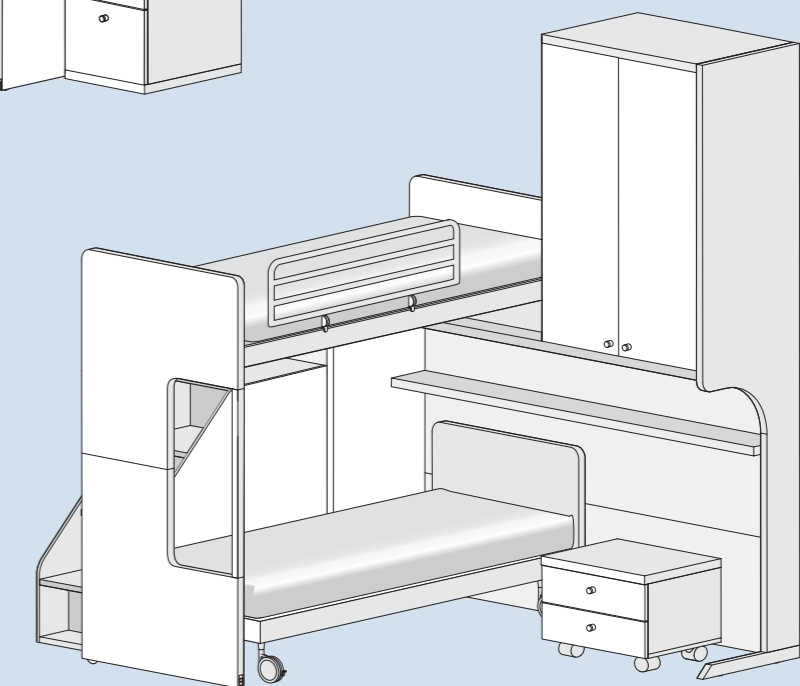

SOPPALCO ANGOLARE GIOTTO CON UN MODULO DA 90 CM CONFIGURATO CON DUE LETTI

GIOTTO CORNER LOFT-BED WITH 90 CM WIDTH MODULE, CONFIGURED WITH TWO BEDS

Corner loft-bed

The Doimo Cityline corner loft bed is available in a wide choice of different types by combining the various ladders with open-front compartments or with large drawers and the bridge elements in different dimensions. It is available in the sliding or fixed versions and can be combined with under-bridge sliding door bookcases or boiserie panelling beds.