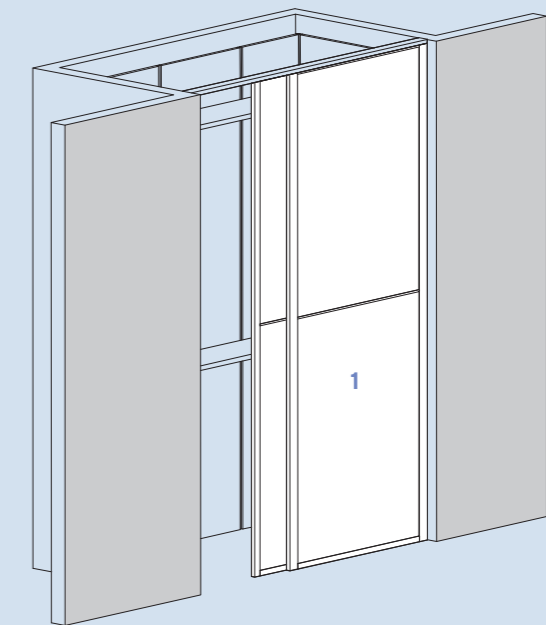

DA PARETE A PARETE COME CHIUSURA DI UNA NICCHIA