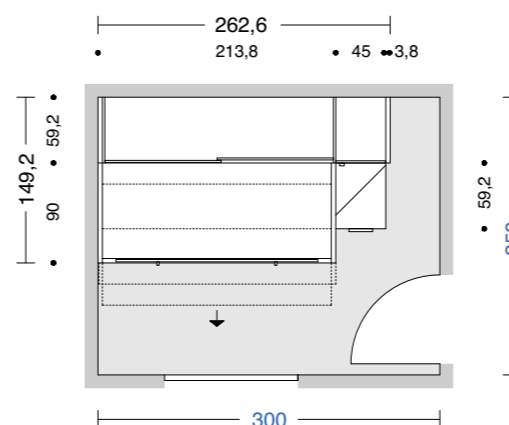

Composizione All in One

All In One composition

All in One è una composizione che in soli 263x150 cm può riunire fino a 3 letti, uno scrittoio estraibile e l'armadio.
Il letto a castello della composizione non necessita di guide a pavimento, grazie all'apposito meccanismo brevettato da Doimo Cityline.
La composizione occupa 150 cm in profondità quando il letto è chiuso, diventando 195 cm a letto aperto.
Le ruote con freno sono a scomparsa grazie allo spessore 4 cm della struttura. Il meccanismo di bloccaggio e sbloccaggio è facilmente raggiungibile.
Tutti i letti Doimo Cityline montano reti ortopediche con doghe in legno.
Protezione ribaltabile opzionale per agevolare il riassetto del letto, dotata di chiusura di sicurezza per evitarne l'apertura accidentale.
Lo spessore 4 cm su tutte le parti strutturali dei letti è la caratteristica che contraddistingue Doimo Cityline.
La protezione può essere richiesta di colore bianco o alluminio.

Per agevolare l'accesso le ante dell'armadio retro letto sono scorrevoli e la base dell'armadio è perfettamente allineata alla pedana.
Gli armadi possono essere adattati alle proprie esigenze grazie a numerosi accessori opzionali tra cui scegliere, come la lampada a led con sensore e il servetto estraibile.
I frontali battenti sono disponibili con bordo dritto oppure postformato.
Scrittoio estraibile realizzato interamente in spessore 4 cm dotato di barra di sostegno in metallo per garantire solidità nel tempo.
All in One è disponibile in varie combinazioni realizzabili inserendo letti, giroletti e scrittoi estraibili disponibili a piacimento in diverse misure.