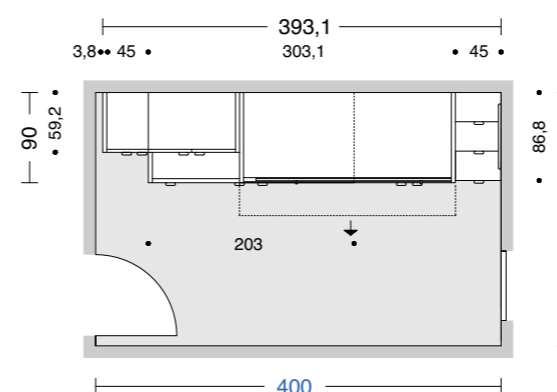

The Luna sliding loft bed is patented. No need to fit bottom runners. When closed, the depth is 90 cm, when open 135 cm. The castors with brake are integrated thanks to the 4 cm thickness of the structure. The lock and release mechanism is easy to reach. All the Doimo Cityline beds feature orthopaedic bases with wooden slats. Optional tip-up protection for easier bed making equipped with safety mechanism to prevent accidental opening. The safety mechanism and handrail can be of white colour or aluminium, upon request. The 4 cm thickness of all the structural parts of the beds is a Doimo Cityline distinguishing feature. The closet placed under the high bed, 90cm depth, is equipped as standard with 3 shelves, 30cm depth, and a coat-hanger tube in the bottom section. Side ladder available in various models with two or three steps, storage units or open-front compartments; its width can be reduced as required. The Giotto low bed is equipped with four pull-out drawers, 60 cm deep; it is also available in many other solutions, with large drawers and second beds combined in various ways. The Luna sliding loft bed is available in various configurations by inserting beds, pull-out bed surrounds and writing desks.

The Qik column with 4 drawers can be combined with the Luna sliding loft bed. This is one of the many configuration options available. The Qik swing-door closet features 4 cm thickness base and top and can be personalised in all faced and lacquered colours. An additional design option. The Qik closets can be equipped as required with a variety of optional accessories to meet your needs, including the LED light with sensor, pull-down coat-hanger unit and different inner storage units. Swing fronts are available with straight or postformed edge. The textured finish, with horizontal grains, is available for the straight-edge fronts in various faced and lacquered finishes.

The composition is available even in lacquered version with water paints. Any lacquering is done in compliance with EN 71.3 standard; this is the upshot of a commitment in favour of the environment, but also of close focus on the quality of life and health of the child.

GERMOGLIO

BIANCO

ROVERE