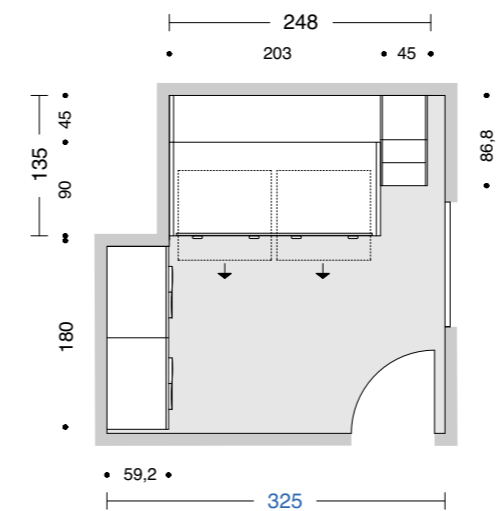

Lo spessore 4 cm su tutte le parti strutturali dei letti è la caratteristica che contraddistingue Doimo Cityline.

Scaletta laterale disponibile in diversi modelli a due o tre gradini con cassettoni o vani a giorno; quest'ultima è riducibile in larghezza a richiesta.

La pedana retro letto è interamente spessore 4 cm e dotata di barra di sostegno in metallo che ne garantisce la solidità.

Nel letto sottostante è possibile scegliere di inserire due capienti cassettoni estraibili su ruote piroettanti oppure un terzo letto, utilissimo in ogni evenienza.

La protezione può essere richiesta di colore bianco o alluminio.

L'armadio ad ante battenti Qik è caratterizzato dalla base e dal coperchio spessore 4 cm personalizzabili in tutti i colori nobilitati e laccati. Un'ulteriore scelta di design.

Gli armadi Qik possono essere adattati alle varie esigenze grazie ai numerosi accessori opzionali tra cui scegliere, come la lampada a led con sensore, il servetto estraibile e varie cassettiere interne.

Le maniglie Slice, disponibili in diversi colori laccati, personalizzano l'armadio.

La composizione è disponibile anche nella versione laccata con vernici ad acqua. La laccatura viene realizzata in conformità alla normativa EN 71.3. Ciò è frutto di un impegno a favore dell'ambiente ma anche di una costante attenzione alla qualità di vita e alla salute del bambino.

311