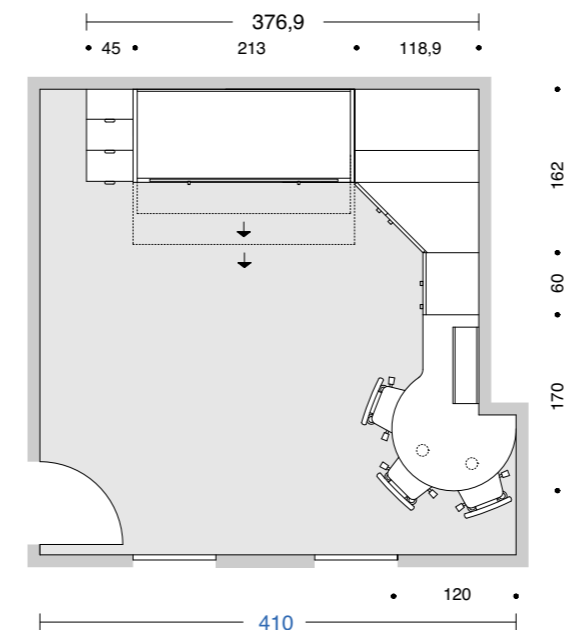

The Luna sliding bunk bed is patented®. No need to fit bottom runners. When closed, the depth is 90 cm, when open 135 cm.

The castors with brake are integrated thanks to the 4 cm thickness of the structure. The lock and release mechanism is easy to reach.

All the Doimo Cityline beds feature orthopaedic bases with wooden slats. Optional tip-up protection for easier bed making equipped with safety mechanism to prevent accidental opening.

The 4 cm thickness of all the structural parts of the beds is a Doimo Cityline distinguishing feature. Side ladder available in various models with two or three steps, storage units or open-front compartments; its width can be reduced as required.

The sliding Luna bunk bed® is available in various configurations by inserting beds, pull-out bed surrounds and writing desk available as required.

The safety mechanism can be of white colour or aluminium, upon request.

The Qik corner closet is available in 5 different types and dimensions suitable for all space and function requirements. The sides can have depths of 46.4, 59.2 cm and 96 cm.

Shelf distribution and number inside the closet can be personalised as required. Interiors can be equipped with specialised fittings, such as the LED light with sensor. Swing fronts available with straight or postformed edge.

Bookcase with asymmetrical multisections, available in faced or lacquered colours; it allows creating vertical and horizontal configurations and can be combined to an adjustable video stand.

Shaped writing desk available to customer's drawing. Second Giotto pull-out bed on castors integrated in the structure.

The composition is available even in lacquered version with water paints. Any lacquering is done in compliance with EN 71.3 standard; this is the upshot of a commitment in favour of the environment, but also of close focus on the quality of life and health of the child.

AVIO

CIELO

BIANCO

LARICE