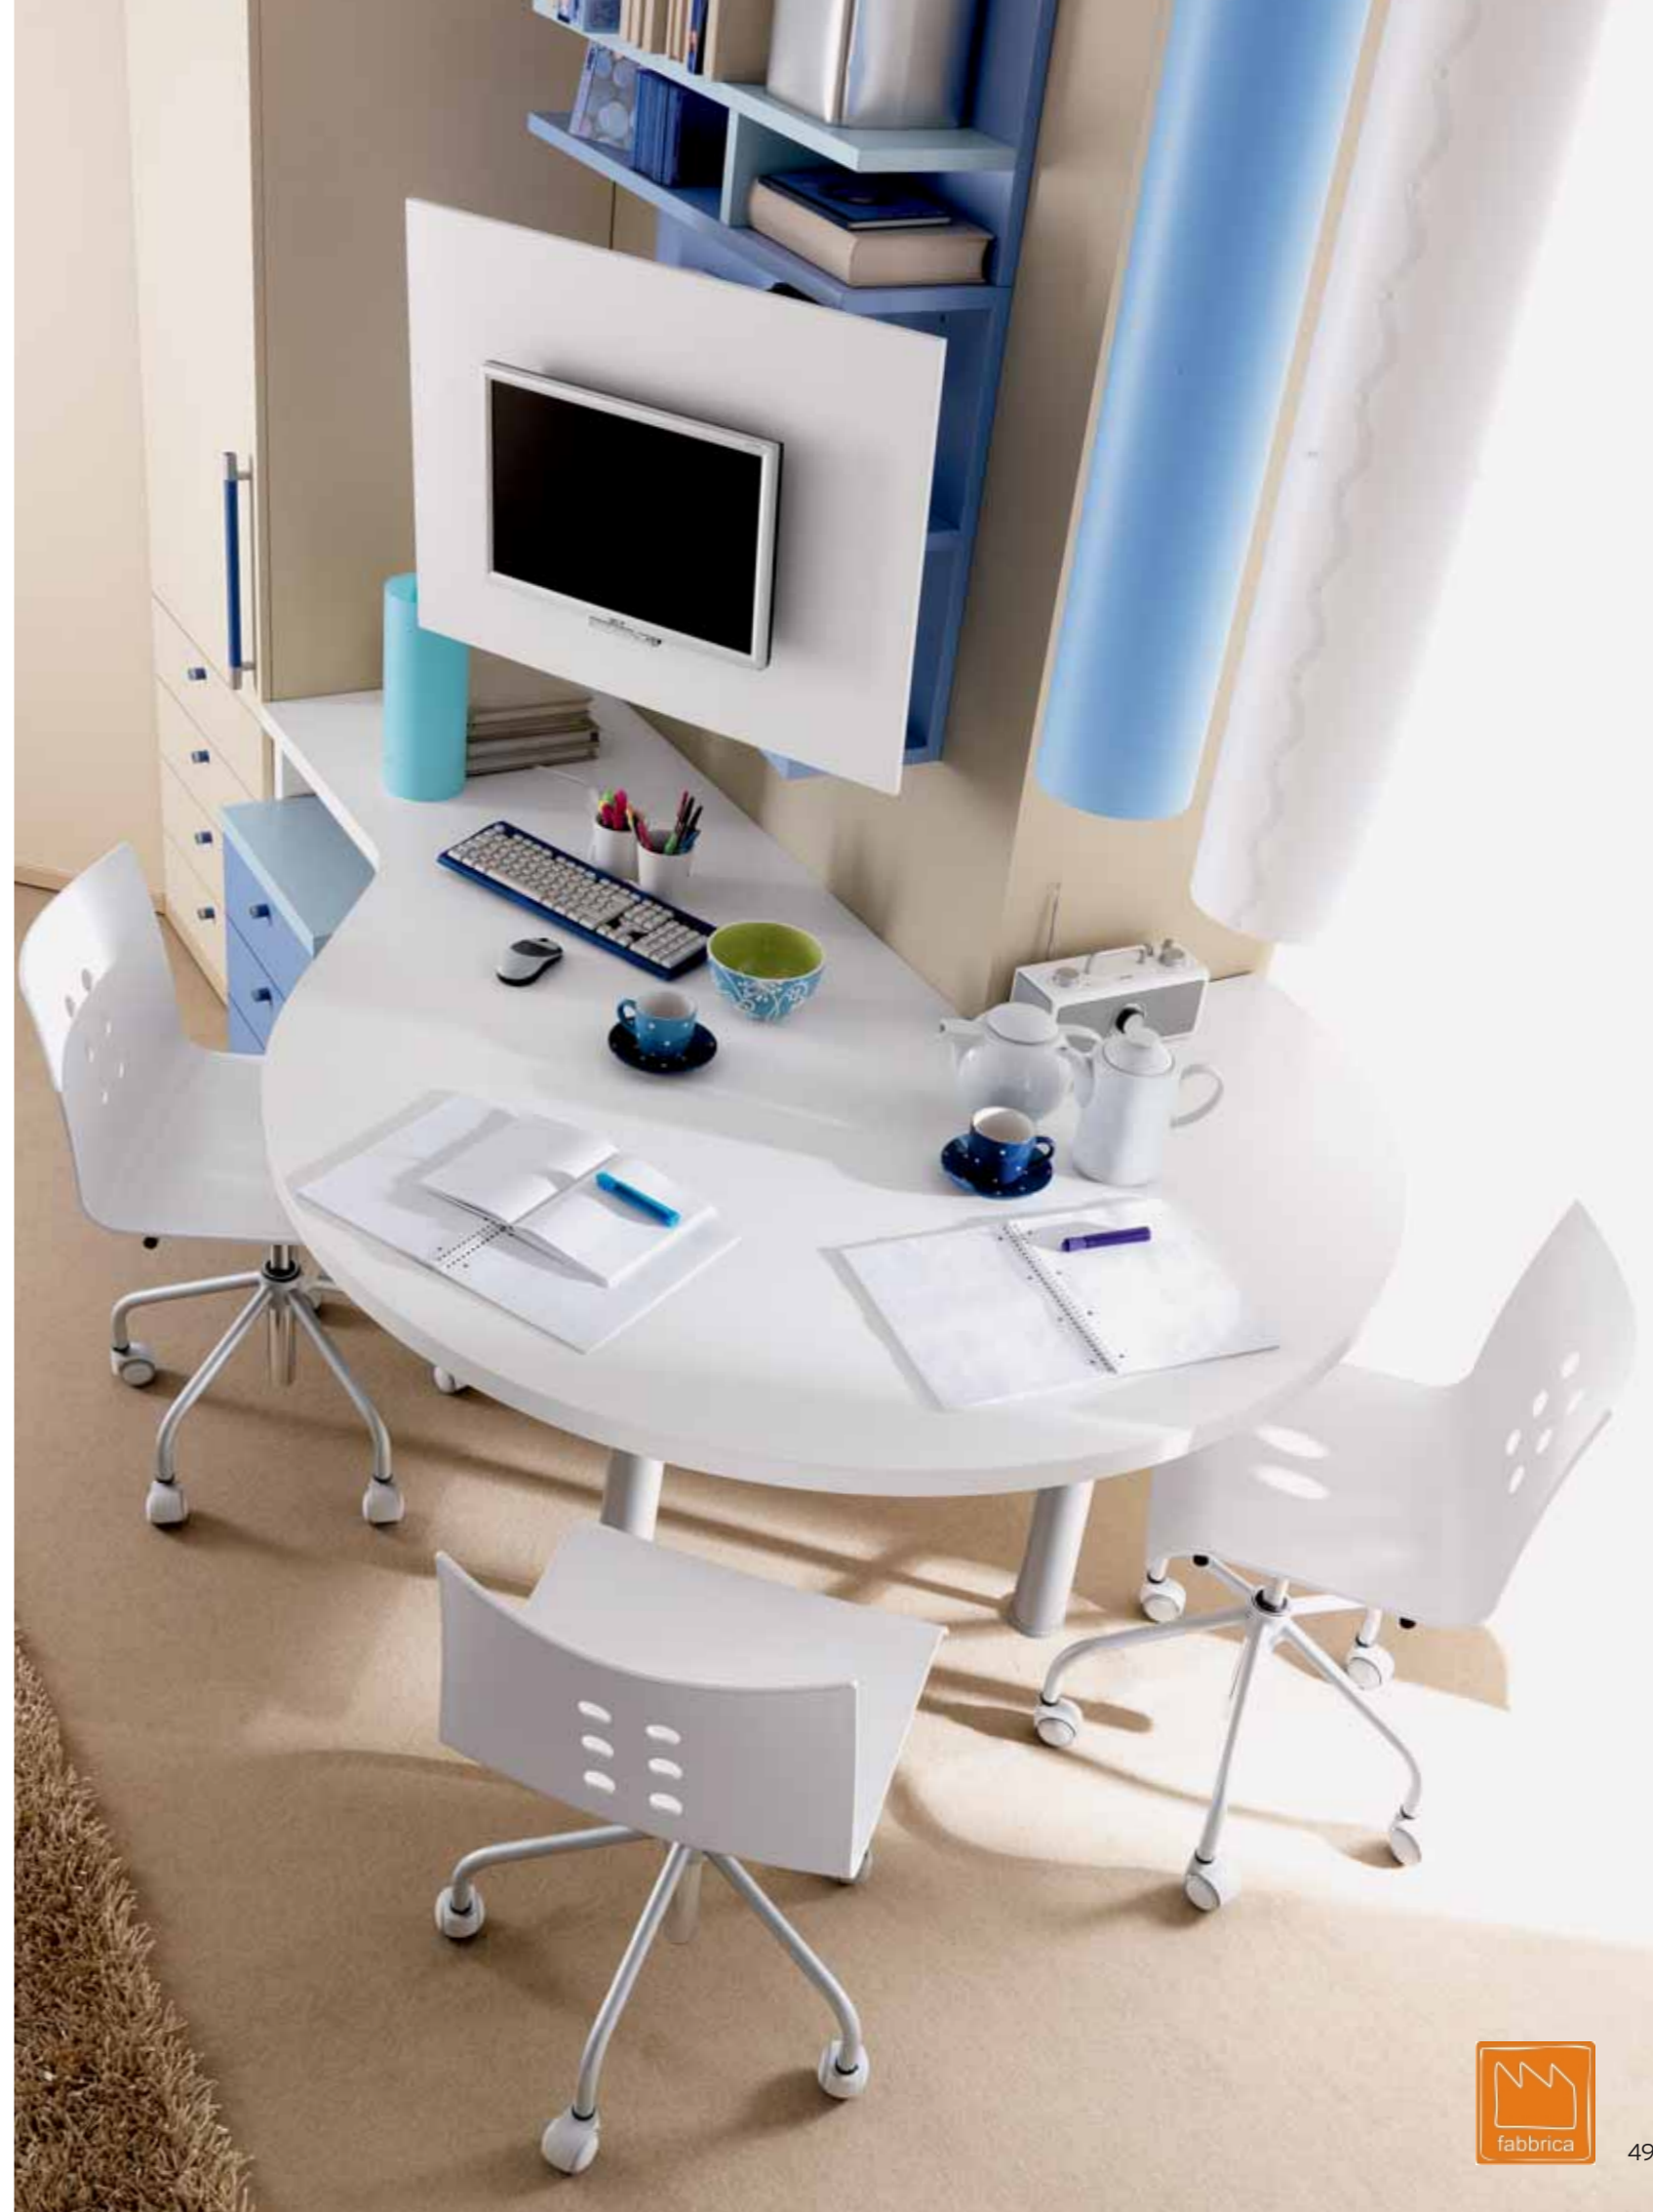

The Corner Closet

La cabina angolare

Il castello Luna scorrevole riesce a dare il meglio in tutte le situazioni ed è ideale per essere abbinato ad una cabina angolare con fianco profondo 96 cm. Questa configurazione permette di sviluppare al meglio la composizione su due pareti della cameretta: da una parte l'area dedicata al riposo, caratterizzata dall'elegante letto a castello, dall'altra un'ampia postazione studio con piano sagomato e libreria con pannello porta video orientabile... la cabina angolare fa da trait d'union tra le zone funzionali. E' disponibile in diverse dimensioni per adattarsi al meglio alle più svariate esigenze. La composizione si sviluppa su due lati della stanza creando un piacevole effetto "avvolgente".

The Luna sliding bunk bed is the perfect solution for many different situations and can be ideally combined with a corner closet with 96 cm deep side panel. This configuration allows best developing the composition on two walls of the children's room: on the one side, the area dedicated to sleeping, distinguished by the elegant bunk bed, on the other a large study station and bookcase with adjustable video support panel...the corner closet acts as a trait-d'union between the functional areas. The corner closet has different dimensions to better adapt to personal requirements. The composition develops on two sides of the room, creating a pleasant "wrap-around" effect.