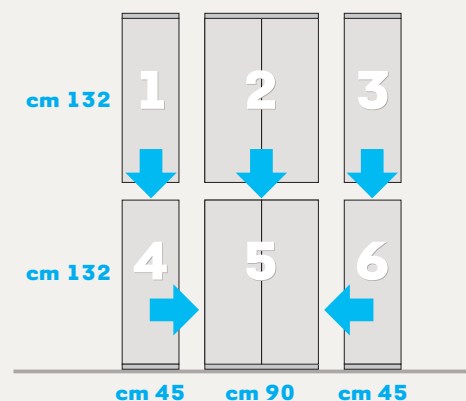

The "do-it-yourself" seasonal wardrobe

The modular "stackable" wardrobe is the ideal solution for creating your own made-to-measure wardrobe in just the size and version you want.

In fact, **all you have to do is combine and stack the 132 cm-high modules** (90 cm - two door, and 45 cm - one door) to build your very own wardrobe to the size you wish.

The compact dimensions of each single packed module make the wardrobe **easy to transport in your own car**. Each module comes with a clothes rail. Internal fittings should be requested as extras when placing your order.

In the photo: **Wardrobe, 180 x 60 vers. H**, with 8 doors consisting of two 90 cm and four 45 cm modules. Finishes: White and Ciclamino. Sizes: 180x264x60cm. Code: ZHHAC680.