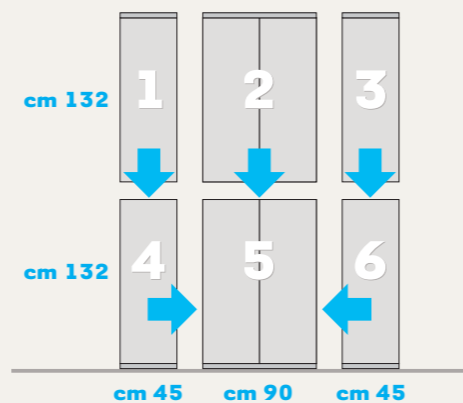

Affiancando e sovrapponendo i moduli da 90 cm (due ante) e da 45 cm (una ante) di altezza 132 cm per comporre da soli un grande armadio della misura desiderata.

Le ridotte dimensioni di imballo dei singoli moduli permettono il trasporto con la propria auto. Ciascun modulo è dotato di tubo appendiabiti. L'eventuale attrezzatura interna dev'essere richiesta a parte al momento dell'ordine.

Nella foto: **Armadio da 180x60 vers. F** a 8 ante composto da 2 moduli da 90 cm e 4 moduli da 45 cm. Finiture: Bianco, Arancio e Zafferano. Misure: 180x264x60 cm. Codice ZCAAC680.

The "stackable" modular wardrobe is the ideal solution to make up your customized own wardrobe with the appropriate dimensions and the version that you want.

You only have to place the 132 cm-high and 90 cm (two doors) and 45 cm (one door) units side by side and stack them to make up a big wardrobe with the dimensions that you want.

The reduced packing dimensions of the single units make it possible to transport it with your car. Each unit is fitted with clothes hanger tubes. Any internal equipment must be asked for separately when placing the order.

In the picture: **180x60 vers. F wardrobe** with 8 doors, consisting of 2 90 cm-long units and 4 45 cm-long units. Finish: Bianco, Arancio and Zafferano. Measures: 180x264x60 cm. Code: ZLCAC4680.