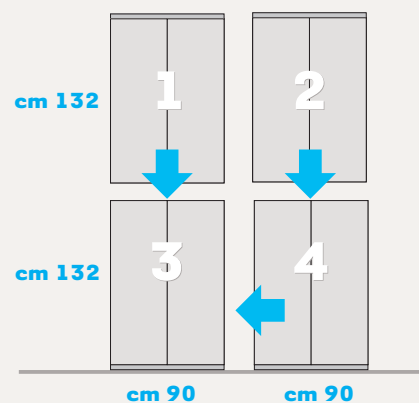

The "do-it-yourself" seasonal wardrobe

The modular "stackable" wardrobe is the ideal solution for creating your own made-to-measure wardrobe in just the size and version you want.

In fact, **all you have to do is combine and stack the 132 cm-high modules** (90 cm - two door, and 45 cm - one door) to build your very own wardrobe to the size you wish.

The compact dimensions of each single packed module make the wardrobe **easy to transport in your own car**. Each module comes with a clothes rail. Internal fittings should be requested as extras when placing your order.

In the photo: **Wardrobe, 180 x 60 vers. H**, with 8 doors consisting of two 90 cm and four 45 cm modules. Finishes: White and Ciclamino. Sizes: 180x264x60cm. Code: ZHHAC680.